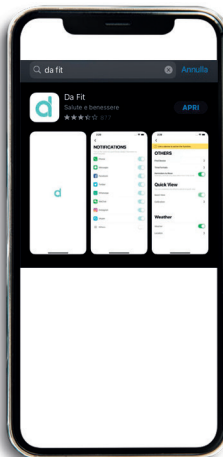

LUMINOSITÀ
SCHERMO
LUMINOSITÉ
DE L'ÉCRAN

IMPOSTAZIONE DURATA
ACCENSIONE SCHERMO
RÉGLAGE DE LA DURÉE
D'ALLUMAGE DE L'ÉCRAN

IMPOSTAZIONE
SVEGLIA
RÉGLAGE
ALARME

MONITOR A
SCORRIMENTO
TOUCH
SCREEN

TIMER

CRONOGRAFO
CHRONOGAPHE

ACC. SCHERMO
ROTAZIONE POLSO
ALLUMAGE DE L'ÉCRAN
PAR ROTATION DU POIGNET

INSTALLAZIONE APP INSTALLATION APP

Cerca e scarica l'APP
"DA FIT"

Recherchez et téléchargez
l'APP "DA FIT"

Cerca il dispositivo
"V25"

Recherche de l'appareil
"V25"

Associa e inizia
a divertirti!

Associer et commencer
à t'amuser!

SMARTY2.0
SMART GENERATION TECHNOLOGY

YOUR [SMARTY] IS SMART

Codice orologio
Référence
montre
SW025

SCOPRI DI PIÙ,
SCANSIONA IL
QR CODE

DÉCOUVREZ PLUS
SCANNER LE
CODE QR

FUNZIONI / FONCTIONS
BENESSERE / BIEN-ÊTRE

FUNZIONI / FONCTIONS
SPORT

FUNZIONI / FONCTIONS
CELLULARE / MOBILE

PROMEMORIA CICLO
FISIOLOGICO/OVULAZIONE
PENSE-BÊTE CYCLE
MENSTRUEL / OVULATION