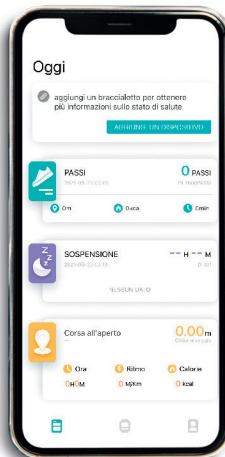

LUMINOSITÀ
SCHERMO
LUMINOSITÉ
DE L'ÉCRAN

IMPOSTAZIONE DURATA
ACCENSIONE SCHERMO
RÉGLAGE DE LA DURÉE
D'ALLUMAGE DE L'ÉCRAN

IMPOSTAZIONE
SVEGLIA
RÉGLAGE
ALARME

MONITOR A
SCORRIMENTO
TOUCH
SCREEN

TIMER

CRONOGRAFO
CHRONOGAPHE

ACC. SCHERMO
ROTAZIONE POLSO
ALLUMAGE DE L'ÉCRAN
PAR ROTATION DU POIGNET

INSTALLAZIONE APP INSTALLATION APP

Cerca e scarica l'APP
"DA FIT"

Recherchez et téléchargez
l'APP "DA FIT"

Cerca il dispositivo
"V25"

Recherche de l'appareil
"V25"

Associa e inizia
a divertirti!

Associer et commencer
à t'amuser!

SMARTY2.0
SMART GENERATION TECHNOLOGY

YOUR [SMARTY] IS SMART

Codice orologio
Référence
montre
SW025

SCOPRI DI PIÙ,
SCANSIONA IL
QR CODE

DÉCOUVREZ PLUS
SCANNER LE
CODE QR

FUNZIONI / FONCTIONS
BENESSERE / BIEN-ÊTRE

FUNZIONI / FONCTIONS
SPORT

FUNZIONI / FONCTIONS
CELLULARE / MOBILE

PROMEMORIA CICLO
FISIOLOGICO/OVULAZIONE
PENSE-BÊTE CYCLE
MENSTRUEL / OVULATION