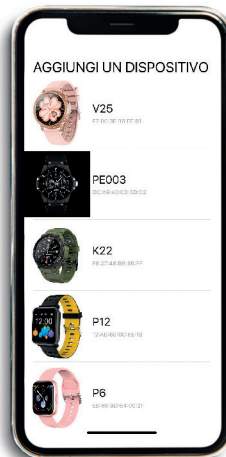

LUMINOSITÀ
SCHERMO
LUMINOSITÉ
DE L'ÉCRAN

IMPOSTAZIONE DURATA
ACCENSIONE SCHERMO
RÉGLAGE DE LA DURÉE
D'ALLUMAGE DE L'ÉCRAN

IMPOSTAZIONE
SVEGLIA
RÉGLAGE
ALARME

MONITOR A
SCORRIMENTO
TOUCH
SCREEN

TIMER

CRONOGRAFO
CHRONOGAPHE

ACC. SCHERMO
ROTAZIONE POLSO
ALLUMAGE DE L'ÉCRAN
PAR ROTATION DU POIGNET

INSTALLAZIONE APP INSTALLATION APP

Cerca e scarica l'APP
"DA FIT"

Recherchez et téléchargez
l'APP "DA FIT"

Cerca il dispositivo
"V25"

Recherche de l'appareil
"V25"

Associa e inizia
a divertirti!

Associer et commencer
à t'amuser!

SMARTY2.0
SMART GENERATION TECHNOLOGY

YOUR [SMARTY] IS SMART

Codice orologio
Référence
montre
SW025

SCOPRI DI PIÙ,
SCANSIONA IL
QR CODE

DÉCOUVREZ PLUS
SCANNER LE
CODE QR

FUNZIONI / FONCTIONS
BENESSERE / BIEN-ÊTRE

FUNZIONI / FONCTIONS
SPORT

FUNZIONI / FONCTIONS
CELLULARE / MOBILE

PROMEMORIA CICLO
FISIOLOGICO/OVULAZIONE
PENSE-BÊTE CYCLE
MENSTRUEL / OVULATION